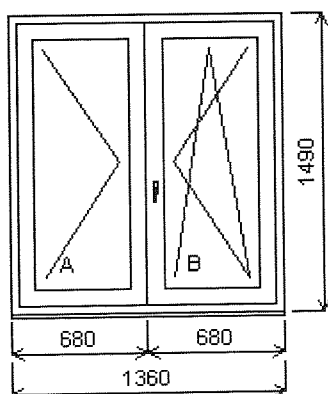

Položka: 2

Farba (ext/int): Biela

Sklo: CX6-16AL-4 CIPr+Connex 3.3.1

Doplňky: Parapeta vnútorná PVC biela
d=1260, hl=200, 21ks

Parapeta vonkajšia hliníková
d=1260, hl=210, 21ks

žalúzie 42 ks

Počet kusov :

21