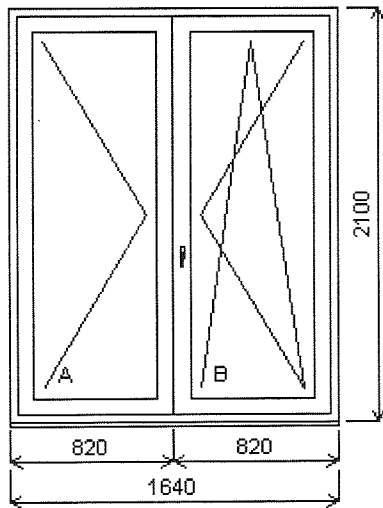

Položka: 5

Farba (ext/int): Biela

Sklo: CX6-16AL-4 CIPr+Connex 3.3.1

Doplňky: Parapeta vnútorná PVC biela
d=1540, hl=200, 4ks

Parapeta vonkajšia hliníková
d=1540, hl=210, 4ks

žalúzie 8 ks

Počet kusov : 4