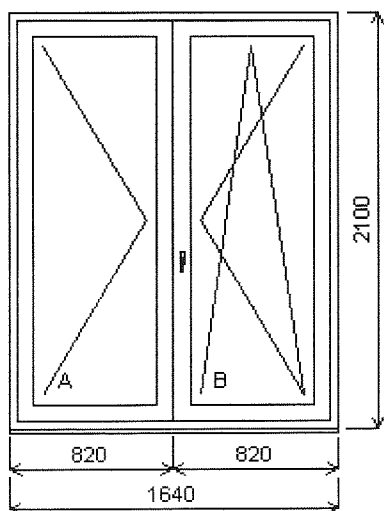

Farba (ext/int): Biela

Sklo: CX6-16AL-4 CIPr+Connex 3.3.1

Doplňky: Parapeta vnútorná PVC biela
d=1540, hl=200, 9 ks

Parapeta vonkajšia hliníková
d=1540, hl=210, 9ks

žalúzie 18 ks

Počet kusov : 9

Položka: 7

Farba (ext/int): Biela