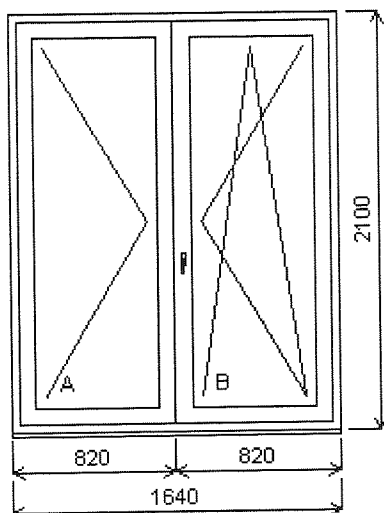

Položka: 3

Farba (ext/int): Biela

Sklo: CX6-16AL-4 CIPr+Connex 3.3.1

Doplnky: Parapeta vnútorná PVC biela
d=1540, hl=200, 4 ks

Parapeta vonkajšia hliníková
d=1540, hl=210, 4 ks

žalúzie 8 ks

Počet kusov :

4

Položka: 4

Farba (ext/int): Biela

Sklo: CX6-16AL-4 CIPr+Connex 3.3.1

Doplnky: Parapeta vnútorná PVC biela
d=1540, hl=200, 4 ks

Parapeta vonkajšia hliníková
d=1540, hl=210, 4ks

žalúzie 8 ks

Počet kusov :

4