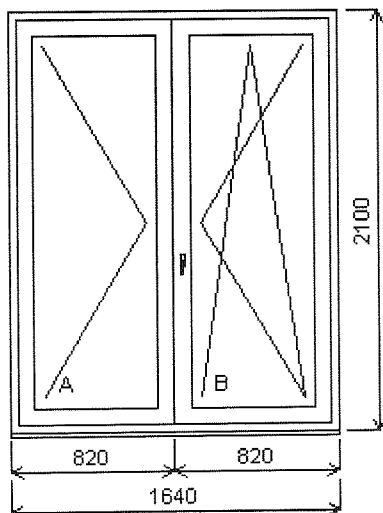

Položka: 5

Farba (ext/int): Biela

Sklo: CX6-16AL-4 CIPr+Connex 3.3.1

Doplňky: Parapeta vnútorná PVC biela
d=1540, hl=200, 4ks

Parapeta vonkajšia hliníková
d=1540, hl=210, 4ks

žalúzie 8 ks

Počet kusov : 4

Položka: 6