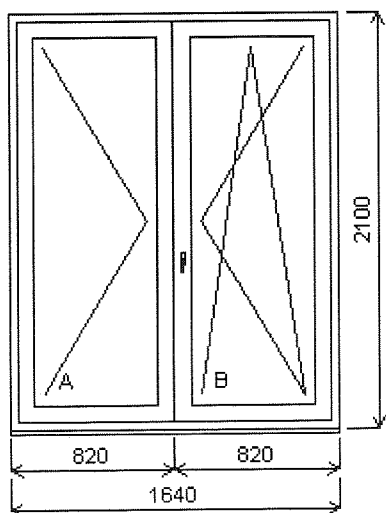

Položka: 2

Farba (ext/int): Biela

Sklo: CX6-16AL-4 CIPr+Connex 3.3.1

Doplňky: Parapeta vnútorná PVC biela
d=1260, hl=200, 21ks

Parapeta vonkajšia hliníková
d=1260, hl=210, 21ks

žalúzie 42 ks

Počet kusov :

21

Položka: 3

Farba (ext/int): Biela

Sklo: CX6-16AL-4 CIPr+Connex 3.3.1

Doplnky: Parapeta vnútorná PVC biela
d=1540, hl=200, 4 ks

Parapeta vonkajšia hliníková
d=1540, hl=210, 4 ks

žalúzie 8 ks

Počet kusov :

4