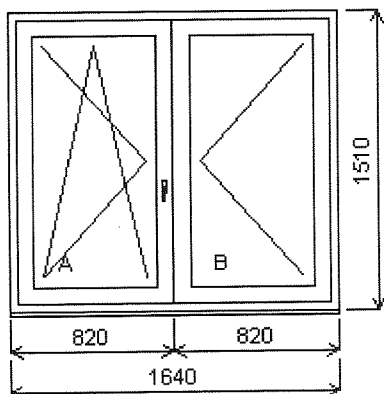

Položka: 1

Farba (ext/int): Biela

Sklo: CX6-16AL-4 CIPr + Connex 3.3.1

Doplňky: Parapeta vnútorná PVC biela
d=1540, hl=200, 4ks

Parapeta vonkajšia hliníková
d=1540, hl=210, 4ks

žalúzie 8 ks

Počet kusov :

4