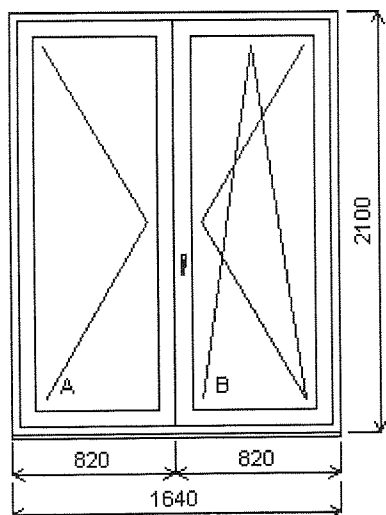

Položka: 8

Farba (ext/int): Biela

Sklo: CX6-16AL-4 CIPr+Connex 3.3.1

Doplnky: Parapeta vnútorná PVC biela
d=1540, hl=200, 10 ks

Parapeta vonkajšia hliníková
d=1540, hl=210, 10 ks

žalúzie 20 ks

Počet kusov :	10